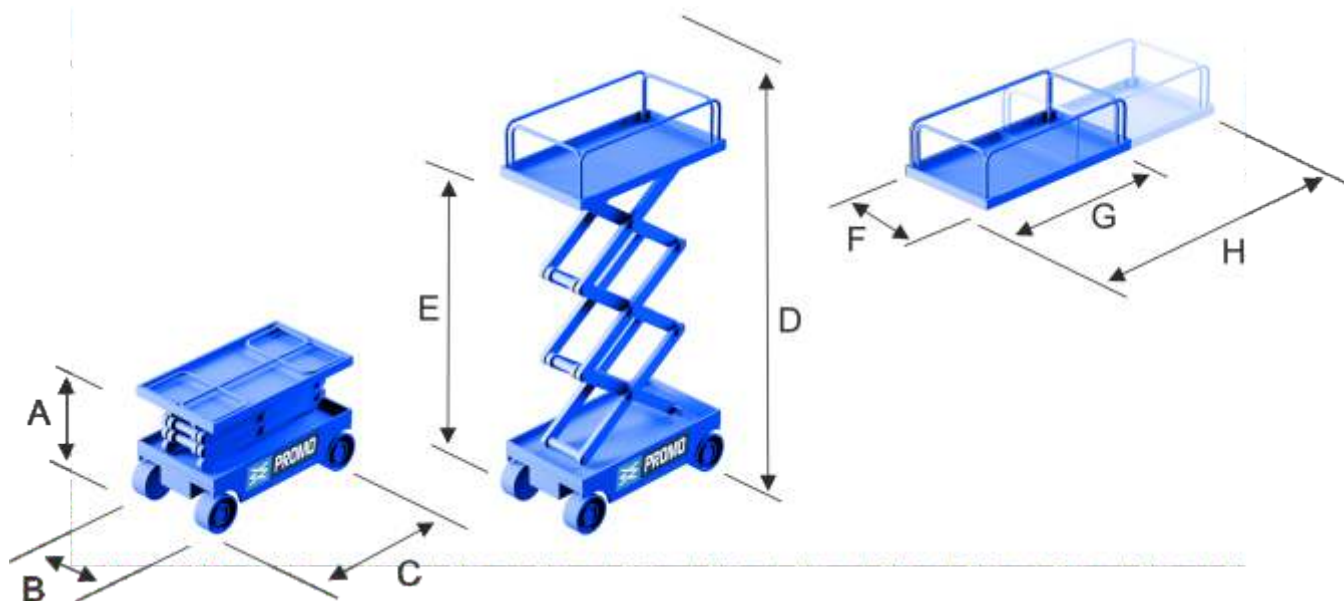

PODESTY RUCHOME

model: Haulotte Compact 12 DX

typ: no ycowe
 silnik: **spalinowy**
 nap d: 4WD
 ogumienie: terenowe
 waga: 3965 kg

informacje dodatkowe: -

A	2,56 m	wysoko transportowa
B	1,78 m	szeroko transportowa
C	3,18 m	długo transportowa
D	12,06 m	wysoko robocza
E	10,06 m	wysoko platformy
F	1,45 m	szeroko platformy
G	2,45 m	długo platformy zło onej
H	3,7 m	długo platformy rozło onej